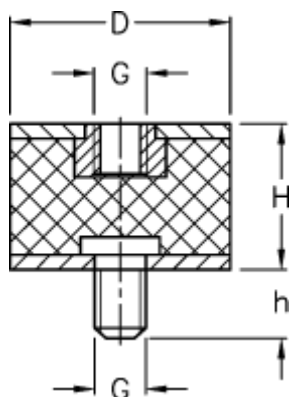

Varenummer: 51201063072310
Beskrivelse: KLEE Vibrationsdæmper type 2
20-20-2, M6/M6x10, NR - 57 shore

Mål

D = 20
G = M6
h = 10
H = 20